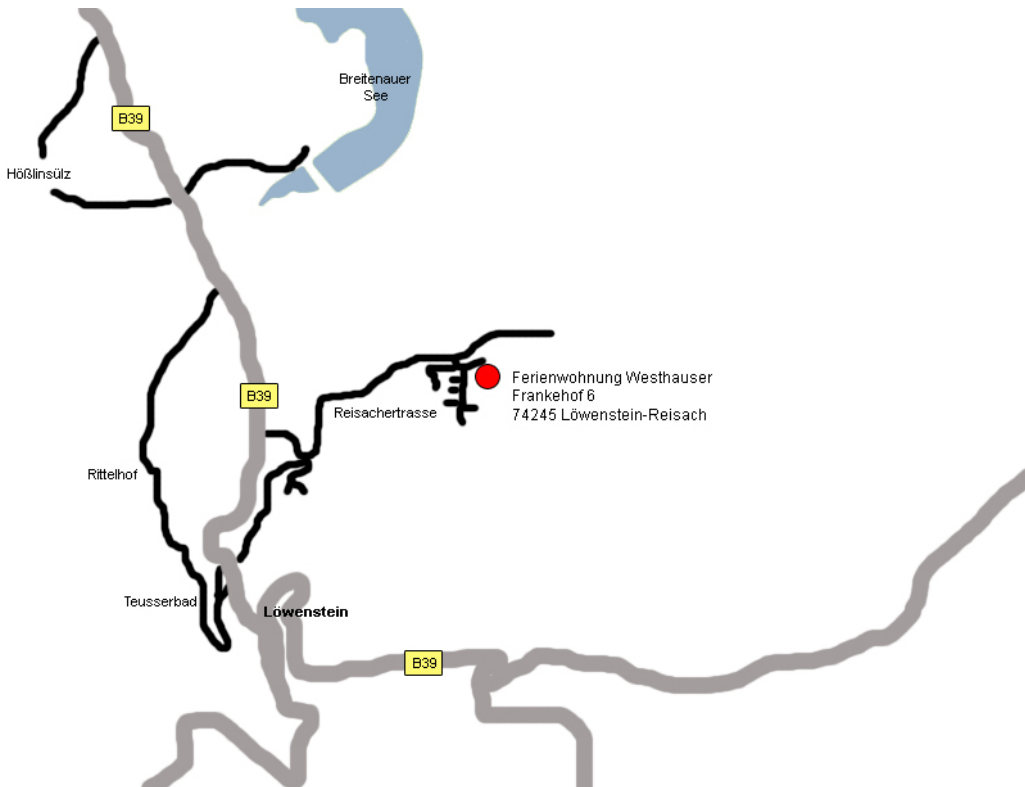

Wegbeschreibung Ferienwohnung Westhauser

Löwenstein bzw. Reisach liegt ca. 20 km östlich von Heilbronn, am Rande der Löwensteiner Berge.

Grobe Darstellung:

Autobahn A81 - Ausfahrt Weinsberg/Ellhofen oder Ausfahrt Untergruppenbach

Detaillierte Darstellung:

Auf der B39 vom Weinsberger Kreuz kommend - Richtung Löwenstein / Schwäbisch Hall

Unterhalb von Löwenstein geht es von der B39 ab Richtung Tagungsstätte / Stiftung Lichtenstern